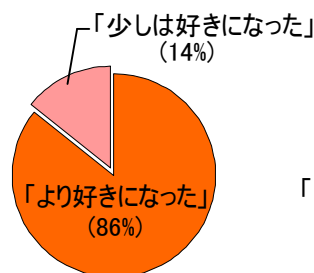

アンケート集計

● イベント参加前

・算数が好きかきらいか?

● イベント終了後

・参加しての感想

「どちらでもない」
(2%)

イベント参加前に算数が「好き」と回答した生徒では

イベント参加前に算数が「きらい」と回答した生徒では

・次にこのようなイベントがあると参加したいか?

イベント参加前に算数が「好き」と回答した生徒では

イベント参加前に算数が「きらい」と回答した生徒では

・算数が少しは好きになりましたか?

イベント参加前に算数が「好き」と回答した生徒では

イベント参加前に算数が「きらい」と回答した生徒では