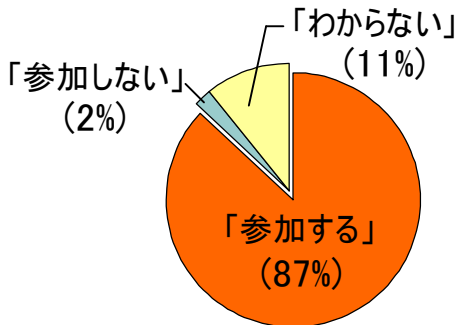

アンケート集計

● イベント参加前

・算数が好きかきらいか?

● イベント終了後

・参加しての感想

「どちらでもない」
(2%)

イベント参加前に算数が「好き」と回答した生徒では

イベント参加前に算数が「きらい」と回答した生徒では

・次にこのようなイベントがあると参加したいか?

イベント参加前に算数が「好き」と回答した生徒では

イベント参加前に算数が「きらい」と回答した生徒では

・算数が少しは好きになりましたか?

イベント参加前に算数が「好き」と回答した生徒では

イベント参加前に算数が「きらい」と回答した生徒では