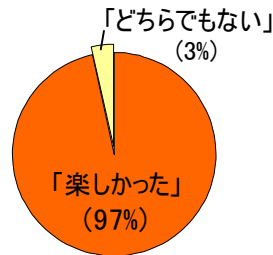

アンケート集計

● イベント参加前

・算数が好きかきらいか?

● イベント終了後

・参加しての感想

「どちらでもない」
(2%)

イベント参加前に算数が「好き」と回答した生徒では

イベント参加前に算数が「きらい」と回答した生徒では

・次にこのようなイベントがあると参加したいか?

イベント参加前に算数が「好き」と回答した生徒では

イベント参加前に算数が「きらい」と回答した生徒では

・算数が少しは好きになりましたか?

イベント参加前に算数が「好き」と回答した生徒では

イベント参加前に算数が「きらい」と回答した生徒では