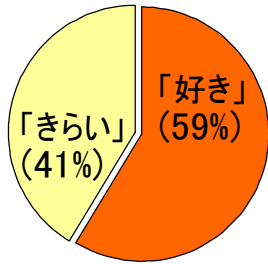

アンケート集計

● イベント参加前

・算数が好きかきらいか?

● イベント終了後

・参加しての感想

「どちらでもない」
(2%)

イベント参加前に算数が「好き」と回答した生徒では

イベント参加前に算数が「きらい」と回答した生徒では

・次にこのようなイベントがあると参加したいか?

イベント参加前に算数が「好き」と回答した生徒では

イベント参加前に算数が「きらい」と回答した生徒では

・算数が少しは好きになりましたか?

イベント参加前に算数が「好き」と回答した生徒では

イベント参加前に算数が「きらい」と回答した生徒では