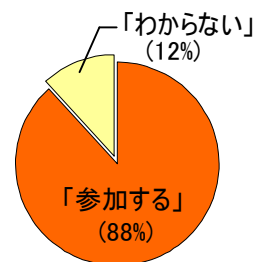

アンケート集計

● イベント参加前

・算数が好きかきらいか?

● イベント終了後

・参加しての感想

「どちらでもない」
(2%)

イベント参加前に算数が「好き」と回答した生徒では

イベント参加前に算数が「きらい」と回答した生徒では

・次にこのようなイベントがあると参加したいか?

イベント参加前に算数が「好き」と回答した生徒では

イベント参加前に算数が「きらい」と回答した生徒では

・算数が少しは好きになりましたか?

イベント参加前に算数が「好き」と回答した生徒では

イベント参加前に算数が「きらい」と回答した生徒では