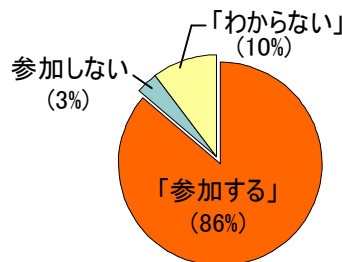

アンケート集計

● イベント参加前

・算数が好きかきらいか?

● イベント終了後

・参加しての感想

「どちらでもない」
(2%)

イベント参加前に算数が「好き」と回答した生徒では

イベント参加前に算数が「きらい」と回答した生徒では

・次にこのようなイベントがあると参加したいか?

イベント参加前に算数が「好き」と回答した生徒では

イベント参加前に算数が「きらい」と回答した生徒では

・算数が少しは好きになりましたか?

イベント参加前に算数が「好き」と回答した生徒では

イベント参加前に算数が「きらい」と回答した生徒では