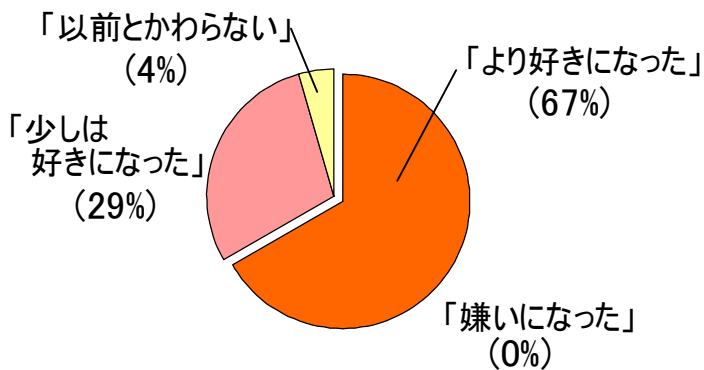

アンケート集計

● イベント参加前

・算数が好きかきらいか?

● イベント終了後

・参加しての感想

「どちらでもない」
(2%)

イベント参加前に算数が「好き」と回答した生徒では

イベント参加前に算数が「きらい」と回答した生徒では

・次にこのようなイベントがあると参加したいか?

イベント参加前に算数が「好き」と回答した生徒では

イベント参加前に算数が「きらい」と回答した生徒では

・算数が少しは好きになりましたか?

イベント参加前に算数が「好き」と回答した生徒では

イベント参加前に算数が「きらい」と回答した生徒では