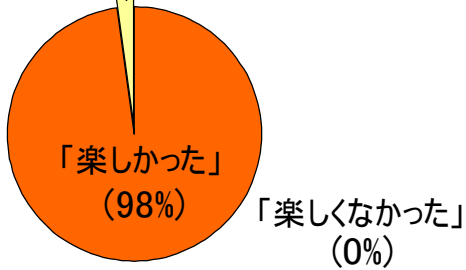

アンケート集計

● イベント参加前

・算数が好きかきらいか?

● イベント終了後

・参加しての感想

「どちらでもない」
(2%)

イベント参加前に算数が「好き」と回答した生徒では

イベント参加前に算数が「きらい」と回答した生徒では

・次にこのようなイベントがあると参加したいか?

イベント参加前に算数が「好き」と回答した生徒では

イベント参加前に算数が「きらい」と回答した生徒では

・算数が少しは好きになりましたか?

イベント参加前に算数が「好き」と回答した生徒では

イベント参加前に算数が「きらい」と回答した生徒では